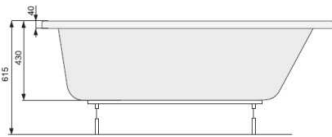

### LINEA 160x70

capacity 175 l, depth 43 cm