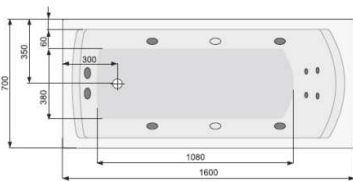

### LINEA 160x70

capacity 175 l, depth 43 cm