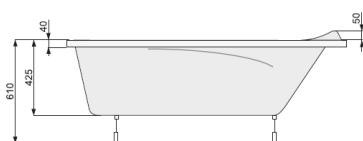

### MUZA 160x75

capacity 170 l, depth 42,5 cm