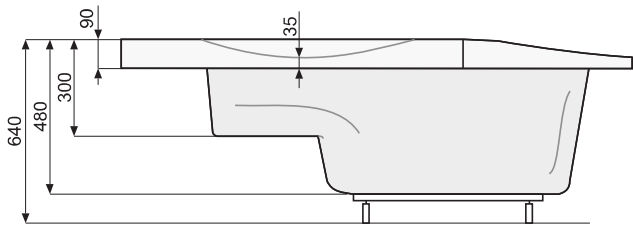

POOLSPA

volume 300 l; depth 48 cm