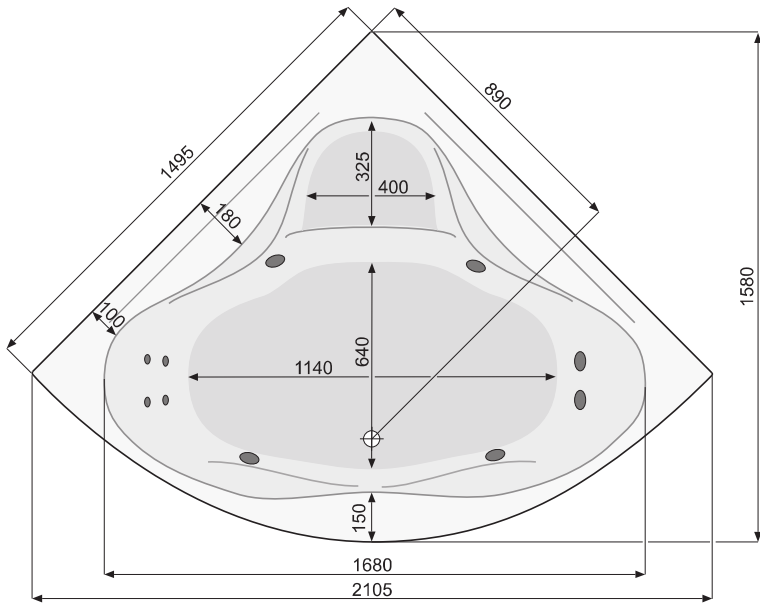

POOLSPA

volume 300 l; depth 48 cm