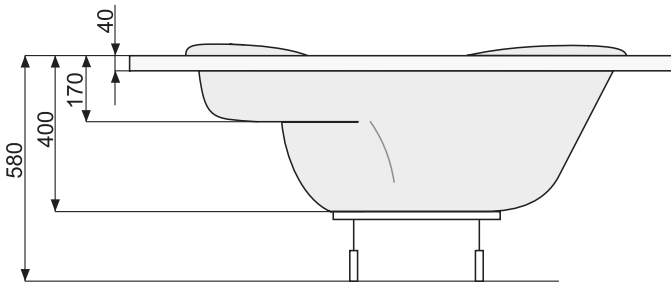

# POOLSPA

volume 220 l; depth 40 cm