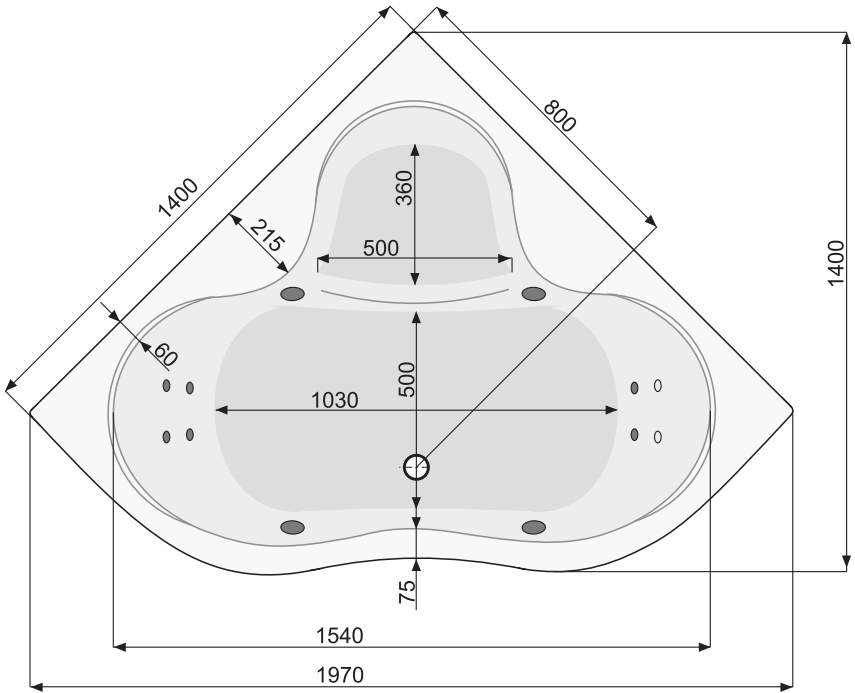

# POOLSPA

volume 220 l; depth 40 cm