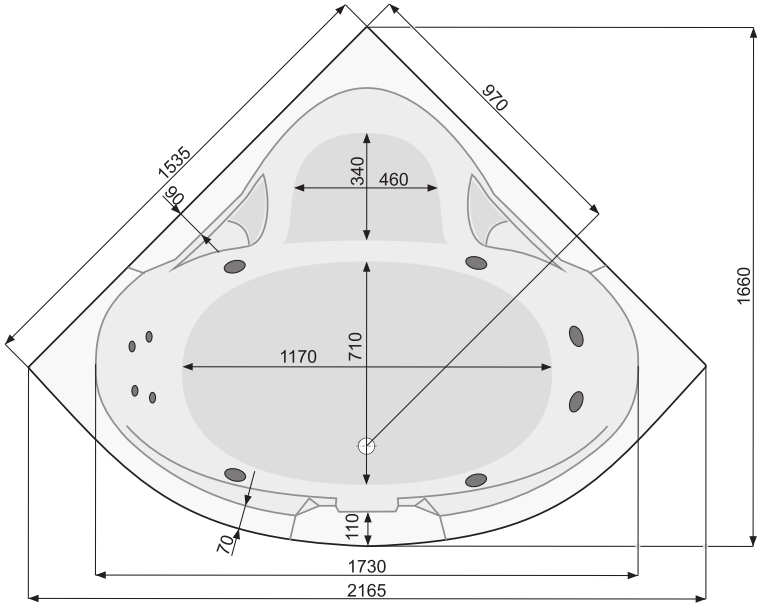

POOLSPA

volume 360 l; depth 48 cm