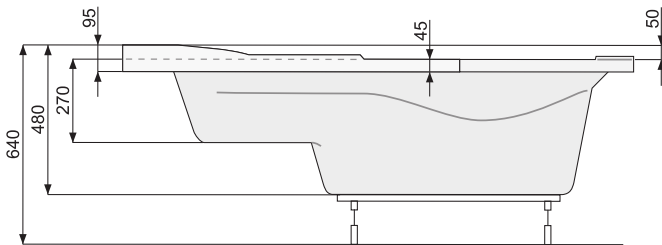

POOLSPA

volume 360 l; depth 48 cm