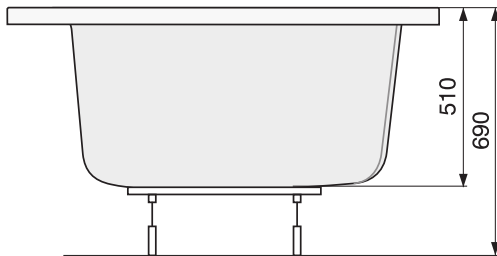

POOLSPA

volume 285 l; depth 51 cm