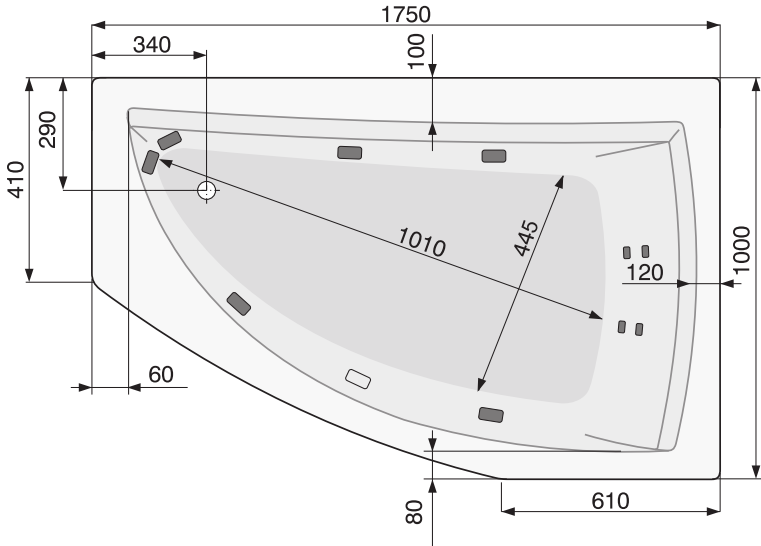

POOLSPA

volume 285 l; depth 51 cm