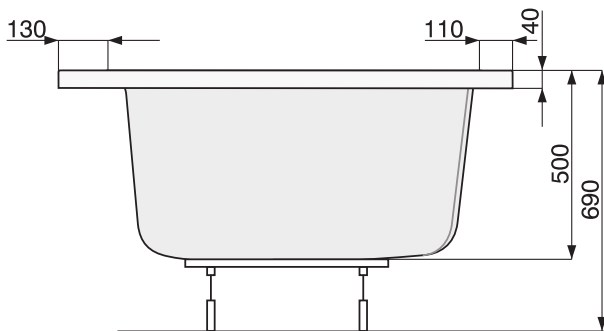

POOLSPA

volume 365 l; depth 50 cm