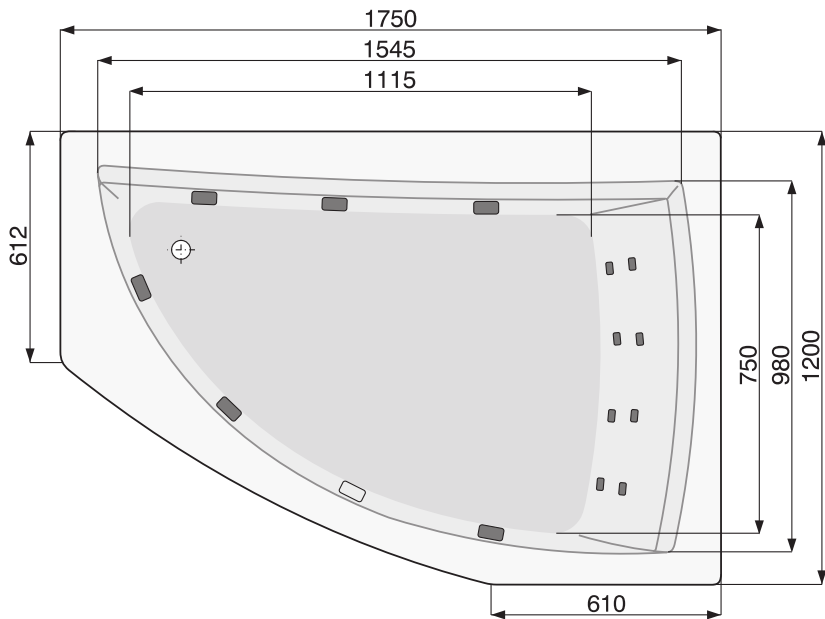

POOLSPA

volume 365 l; depth 50 cm