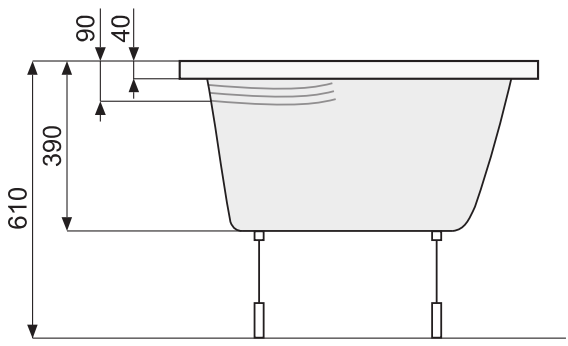

POOLSPA

volume 150 l; depth 39 cm