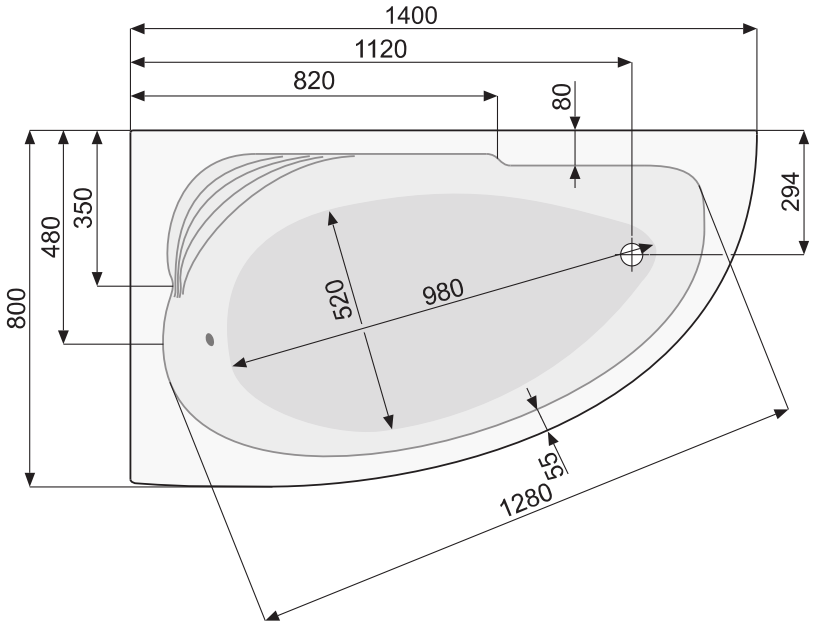

POOLSPA

volume 150 l; depth 39 cm