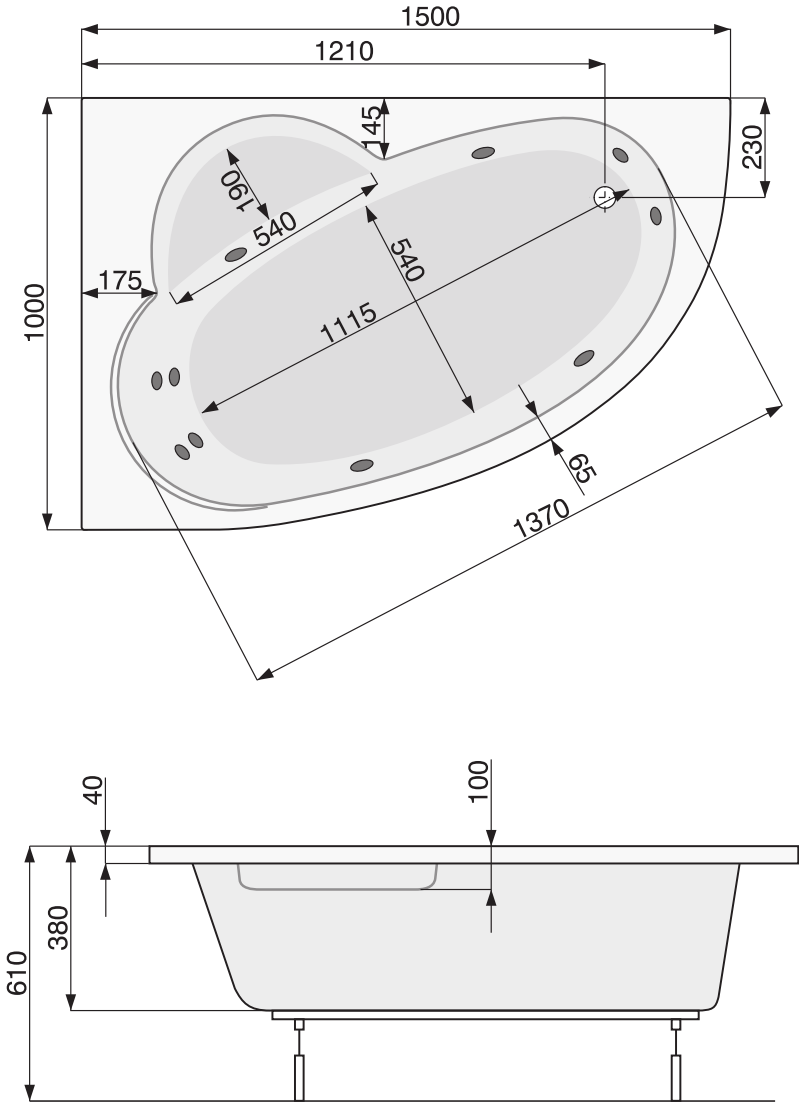

POOLSPA

volume 190 l; depth 38 cm