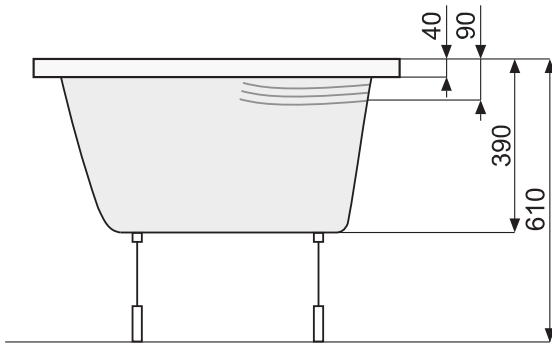

POOLSPA

volume 150 l; depth 39 cm