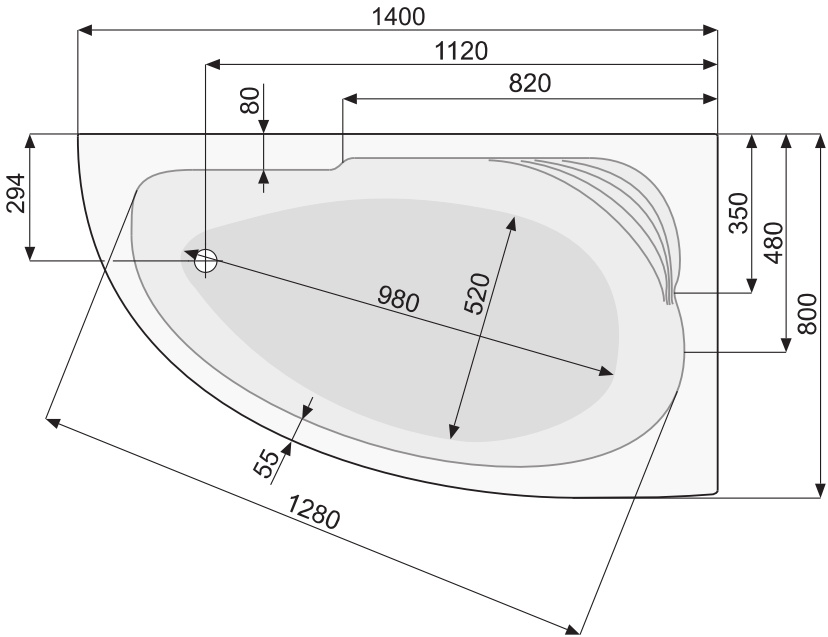

POOLSPA

volume 150 l; depth 39 cm