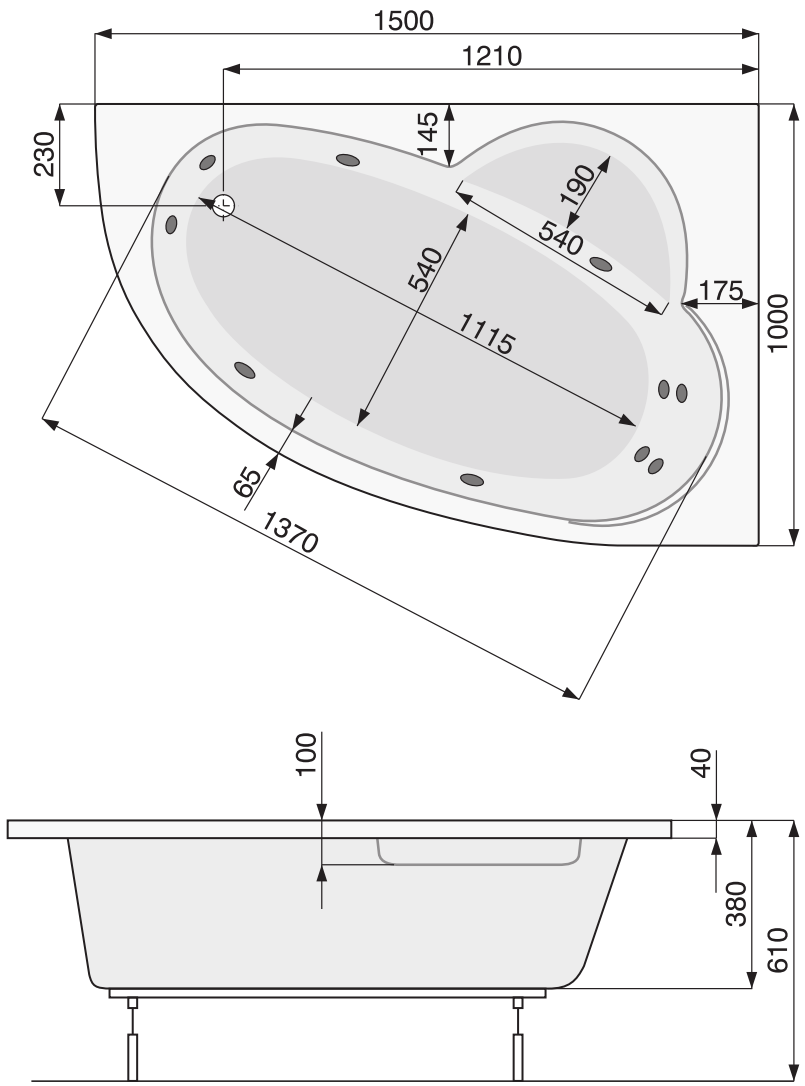

POOLSPA

volume 190 l; depth 38 cm