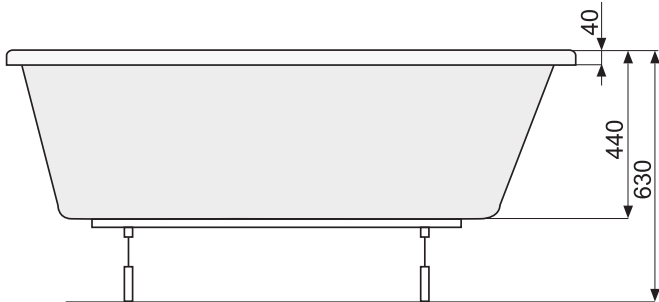

POOLSPA

volume 175 l; depth 44 cm