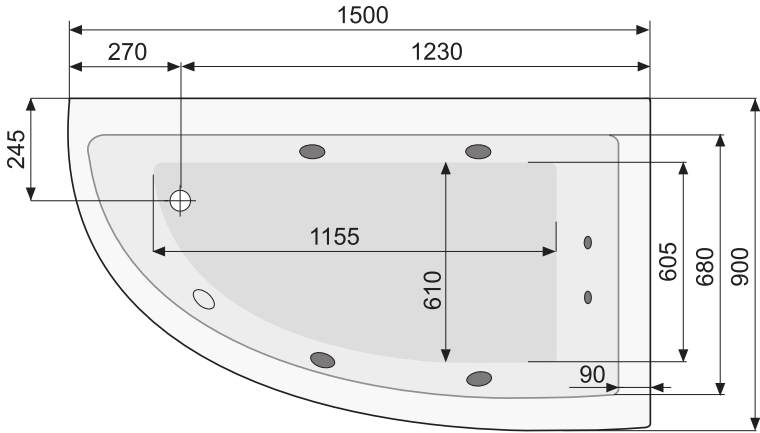

POOLSPA

volume 175 l; depth 44 cm