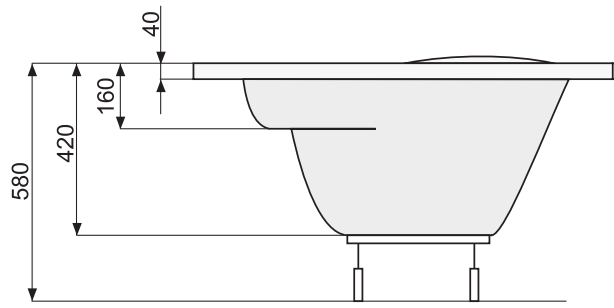

POOLSPA

volume 170 l; depth 42 cm