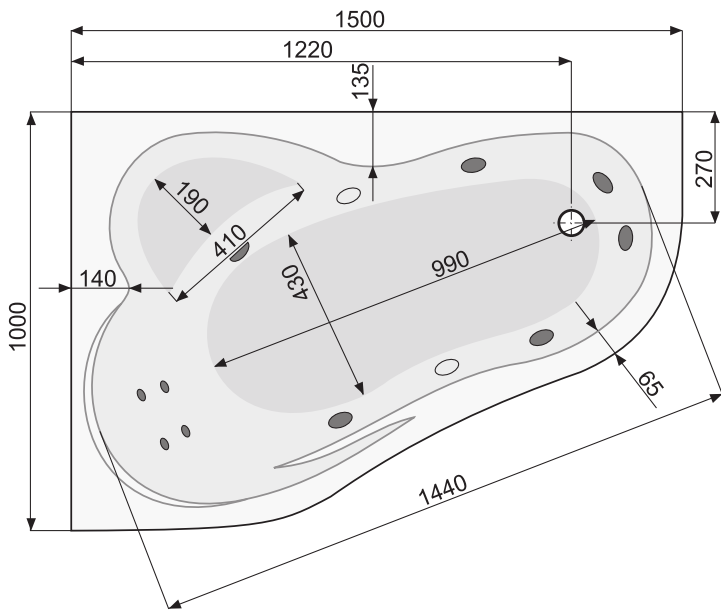

POOLSPA

volume 170 l; depth 42 cm