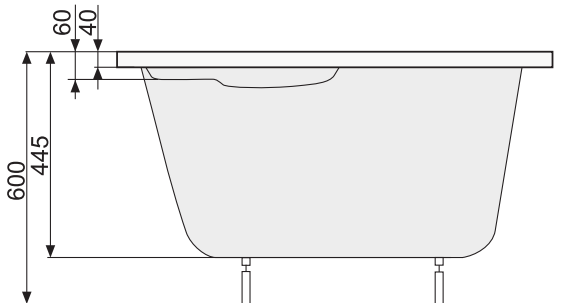

POOLSPA

volume 200 l; depth 44,5 cm