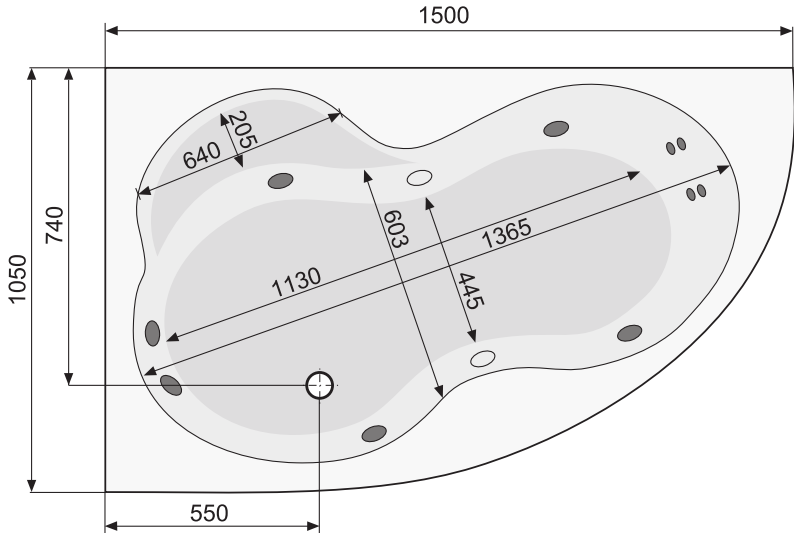

POOLSPA

volume 200 l; depth 44,5 cm