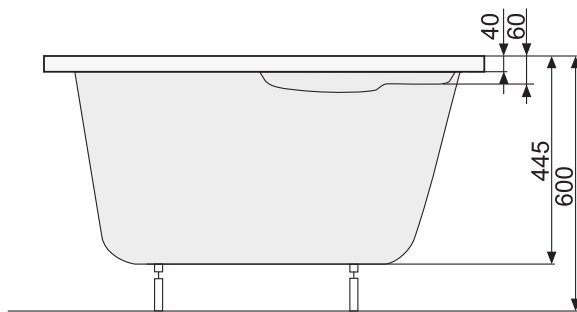

POOLSPA

volume 200 l; depth 44,5 cm