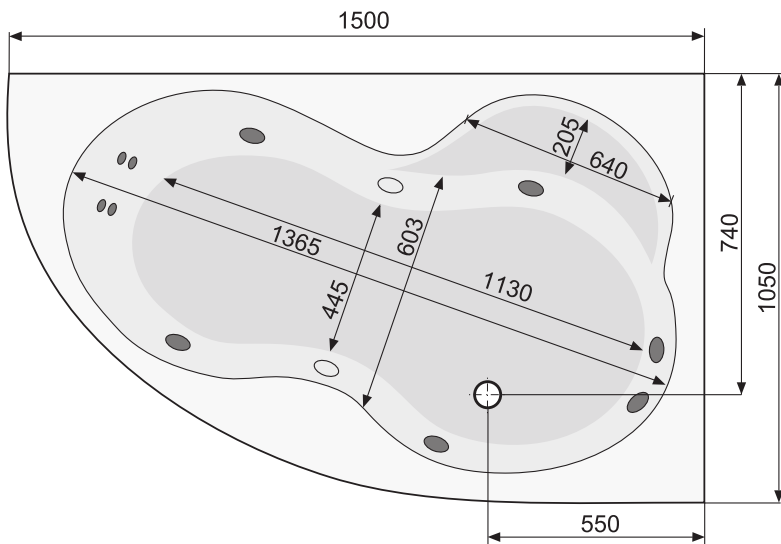

POOLSPA

volume 200 l; depth 44,5 cm