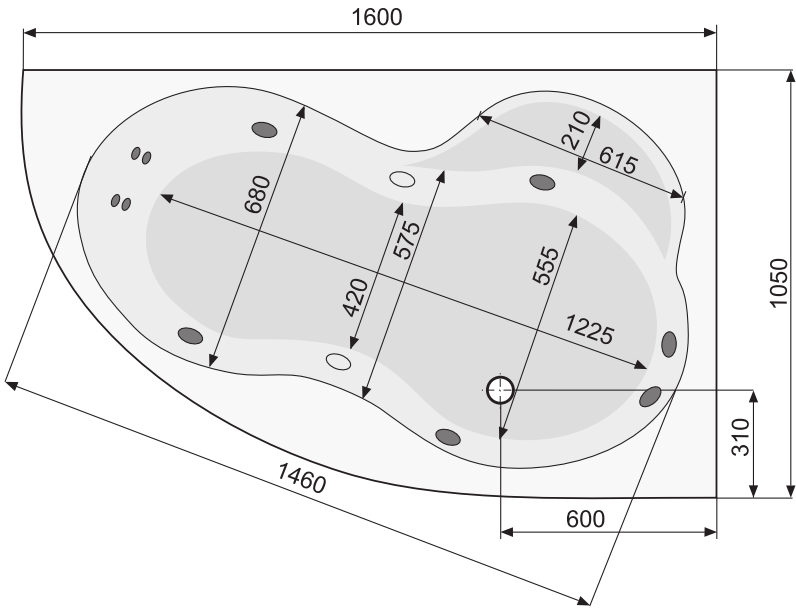

POOLSPA

volume 215 l; depth 44,5 cm