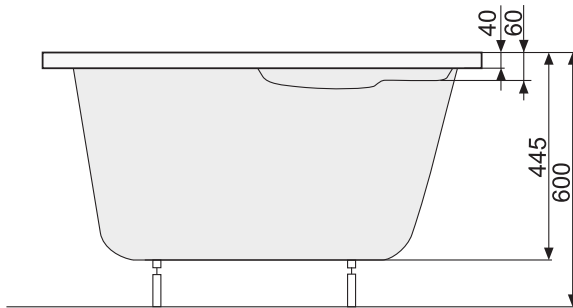

POOLSPA

volume 215 l; depth 44,5 cm