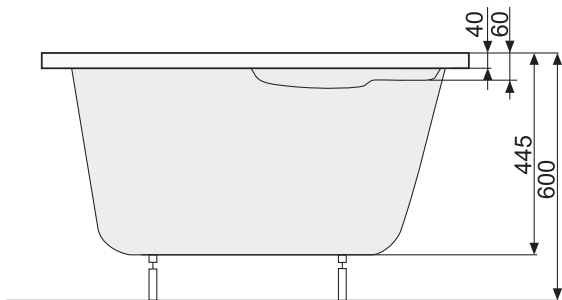

POOLSPA

volume 225 l; depth 44,5 cm