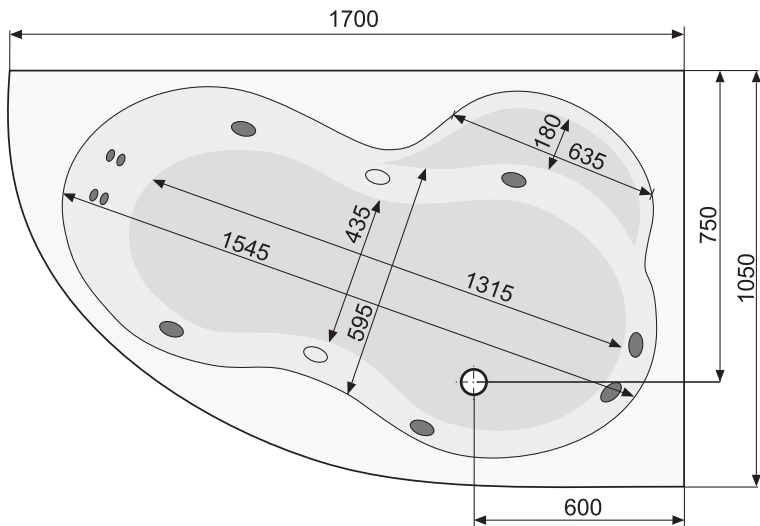

POOLSPA

volume 225 l; depth 44,5 cm