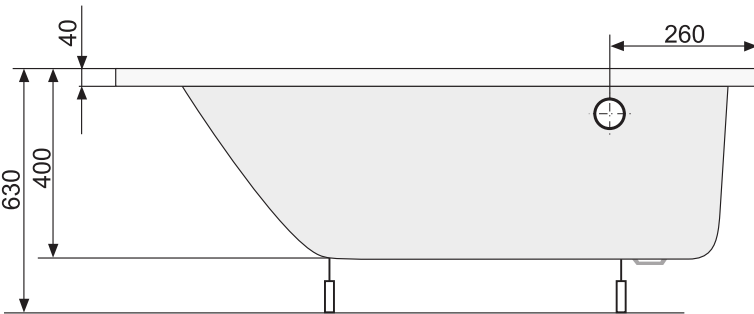

# POOLSPA

volume 110 l; depth 40 cm