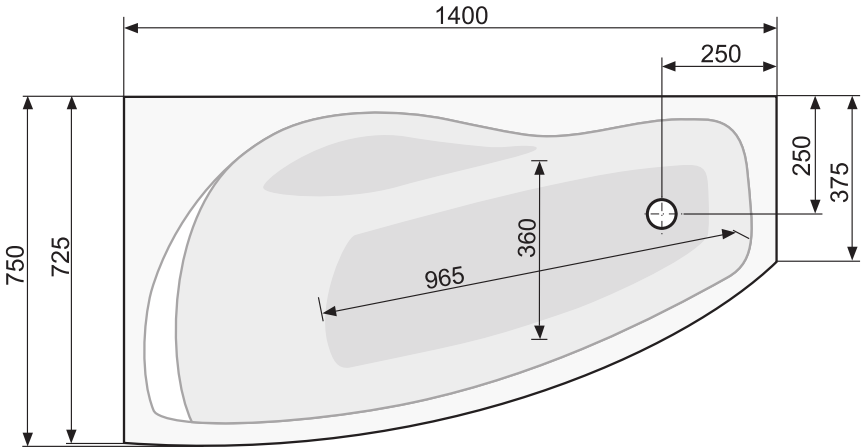

# POOLSPA

volume 110 l; depth 40 cm