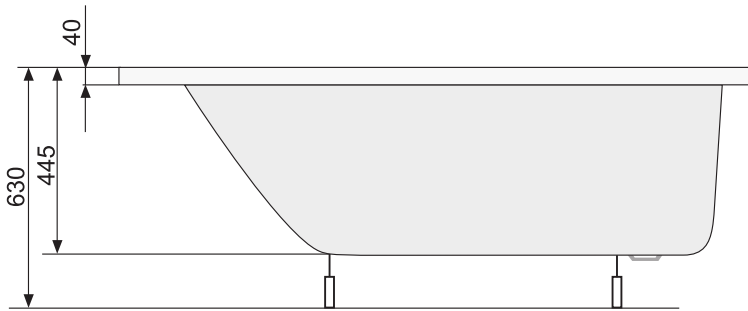

POOLSPA

volume 160 l; depth 44,5 cm