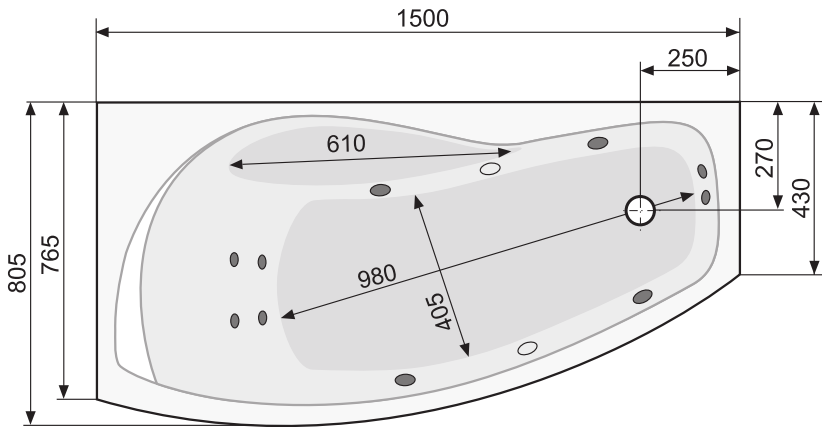

POOLSPA

volume 160 l; depth 44,5 cm