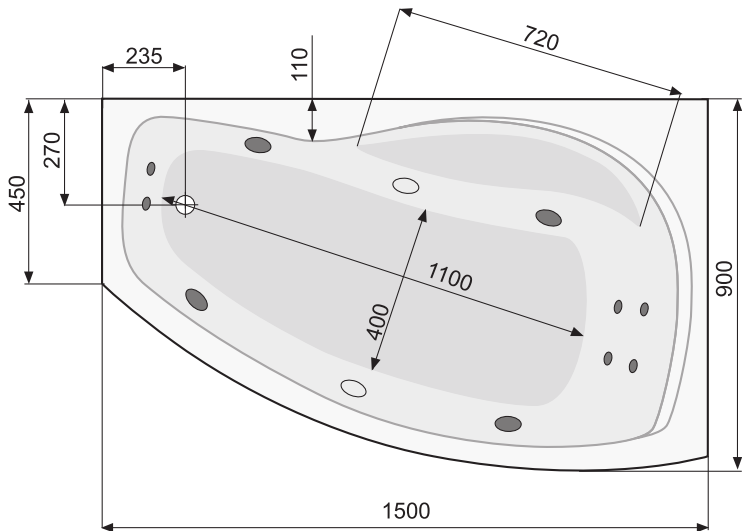

POOLSPA

volume 185 l; depth 45 cm