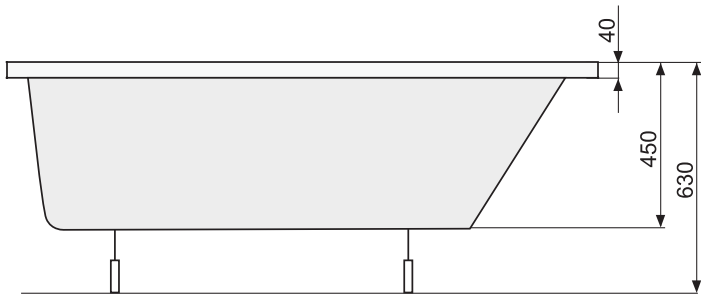

POOLSPA

volume 185 l; depth 45 cm