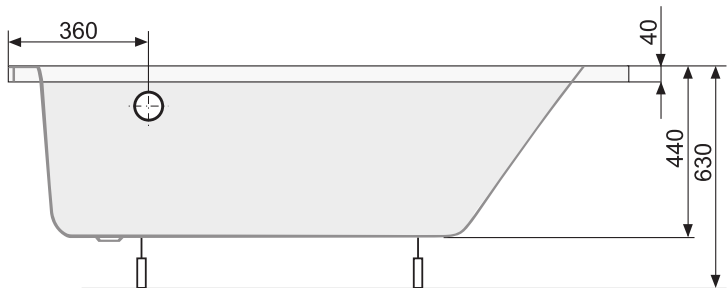

# POOLSPA

volume 180 l; depth 44 cm