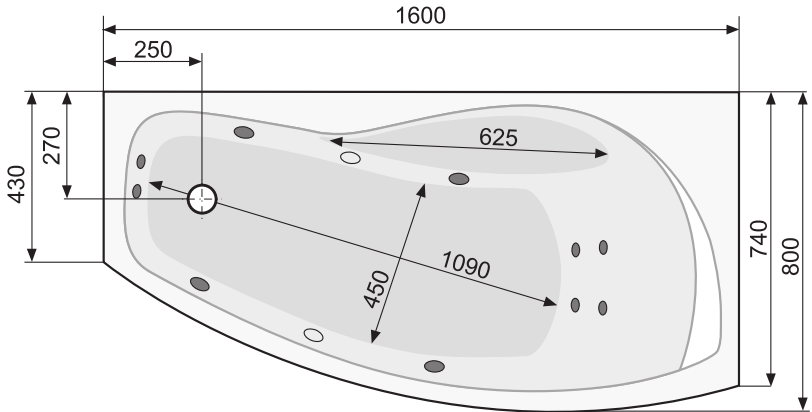

# POOLSPA

volume 180 l; depth 44 cm