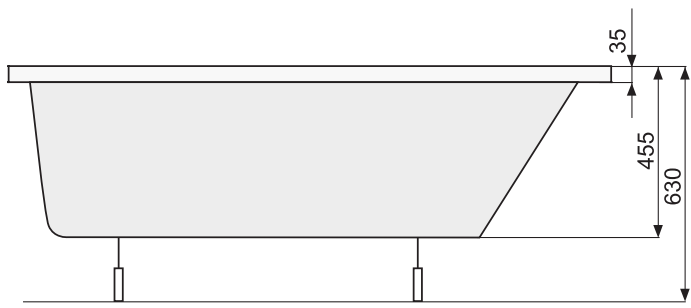

# POOLSPA

volume 220 l; depth 45,5 cm