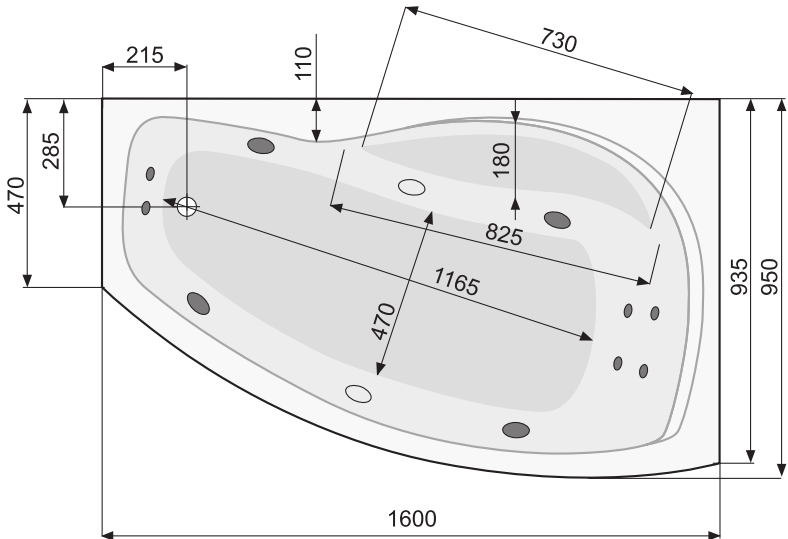

# POOLSPA

volume 220 l; depth 45,5 cm