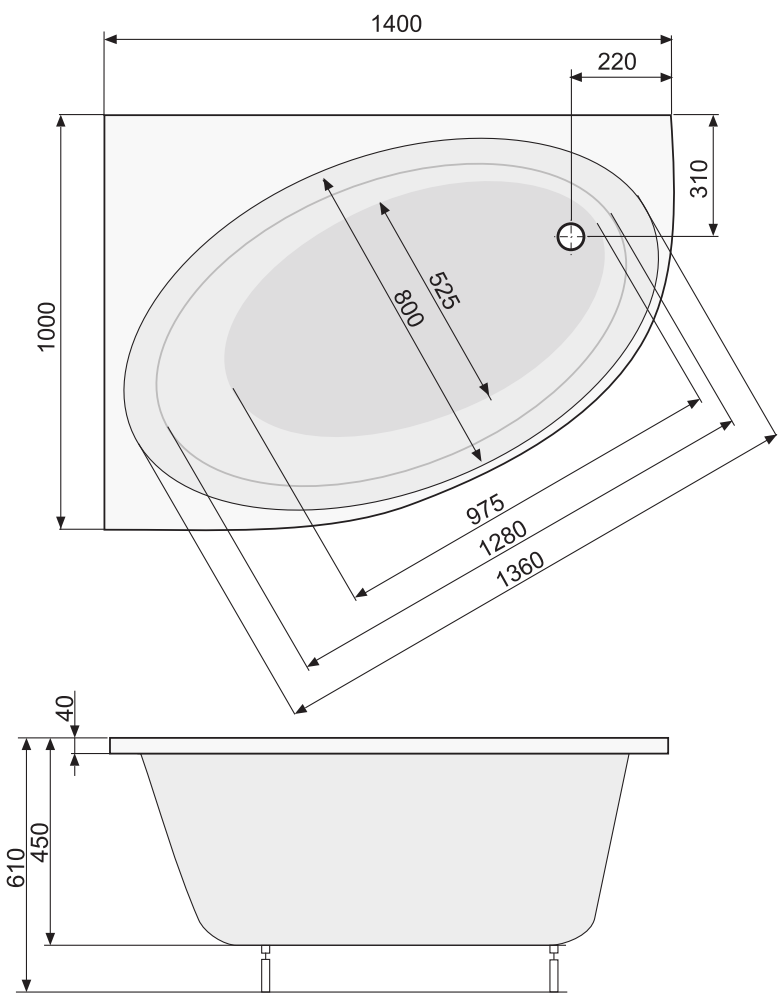

POOLSPA

volume 200 l; depth 45 cm