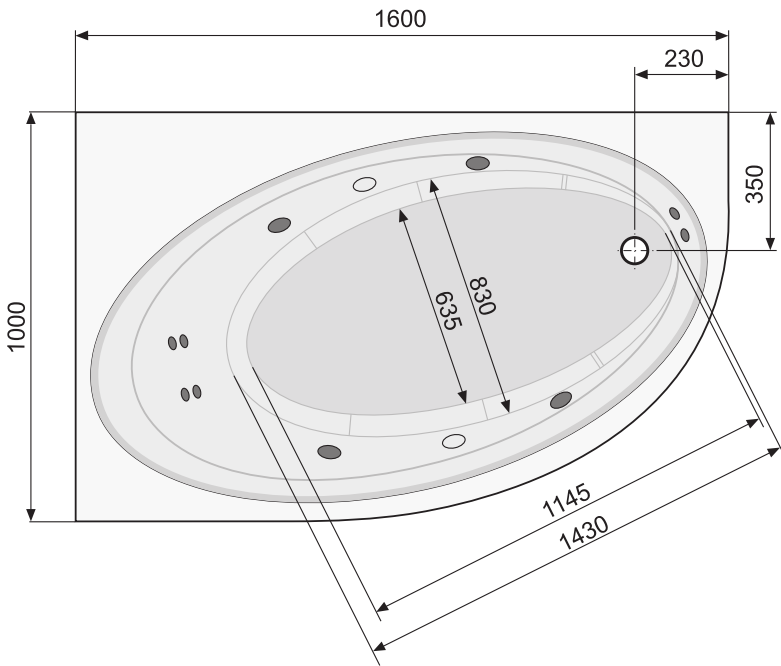

# POOLSPA

volume 230 l; depth 44 cm