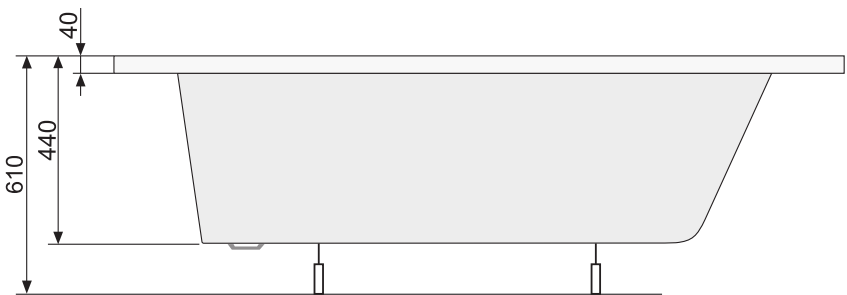

# POOLSPA

volume 230 l; depth 44 cm