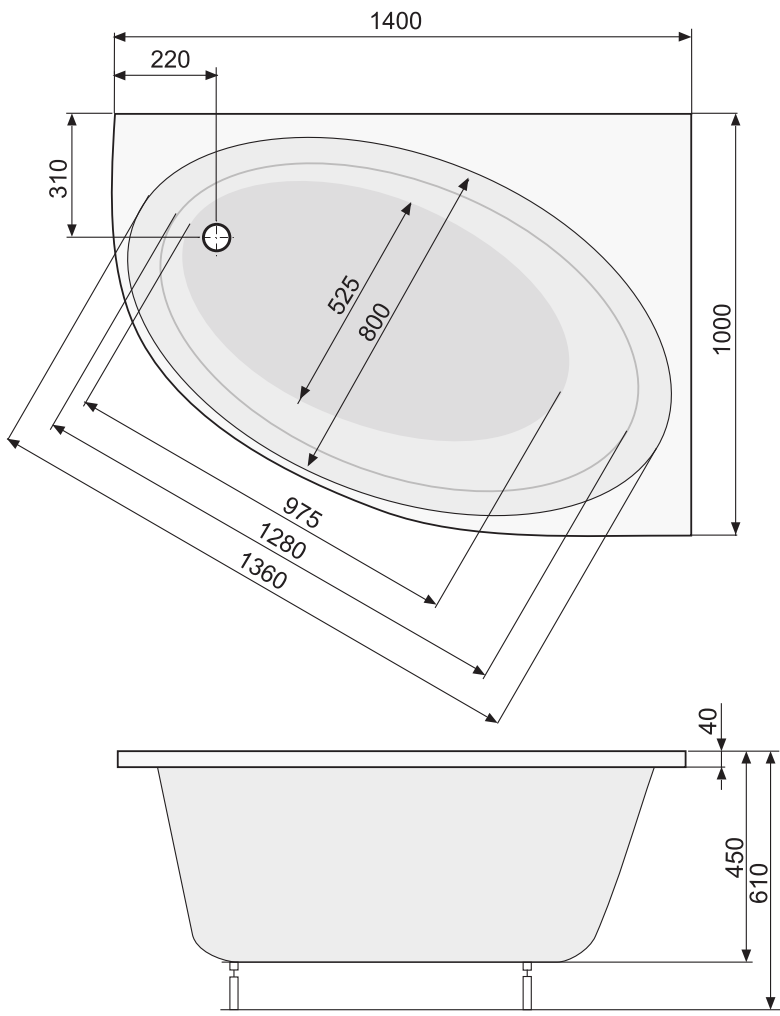

# POOLSPA

volume 200 l; depth 45 cm