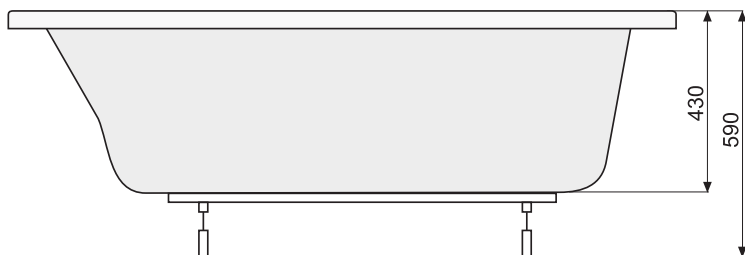

# POOLSPA

volume 160 l; depth 43 cm