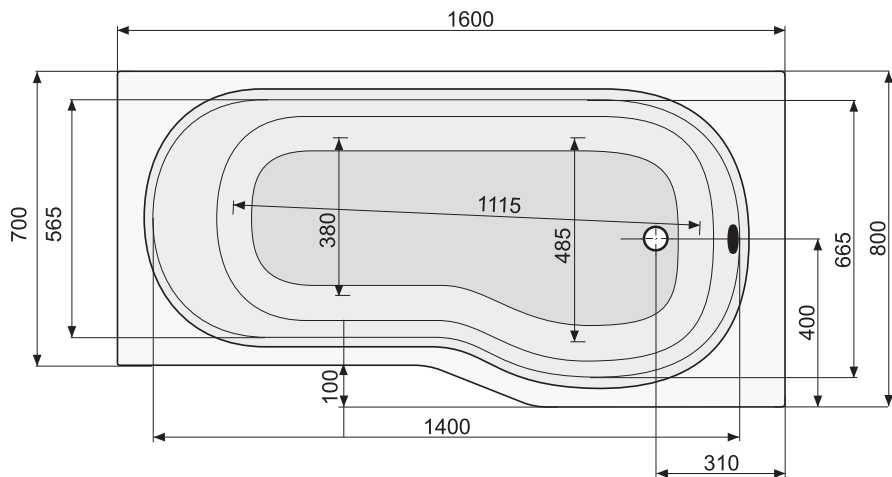

# POOLSPA

volume 160 l; depth 43 cm