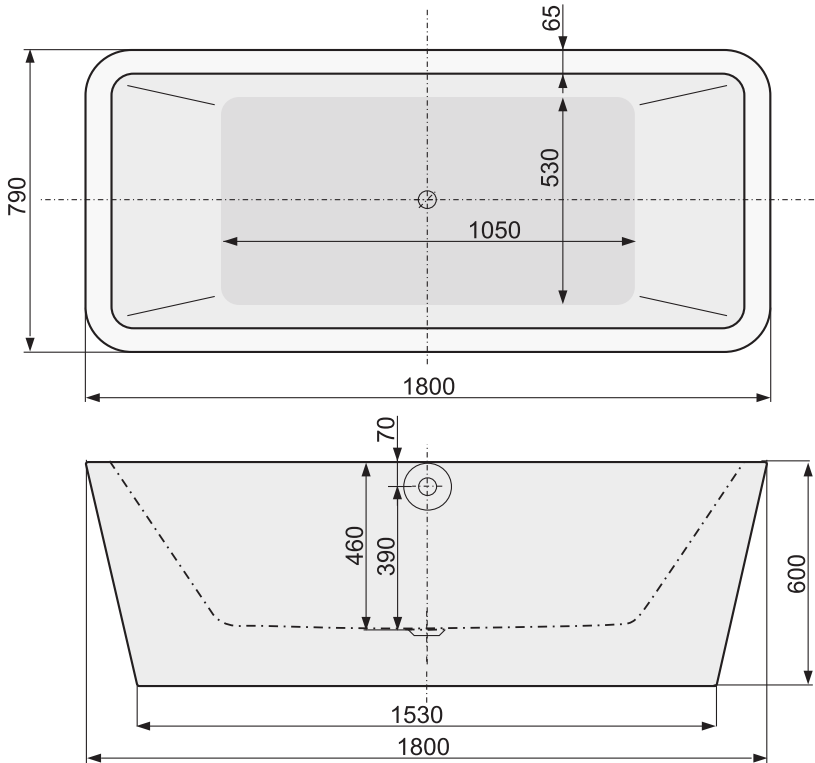

# POOLSPA

volume 240 l; depth 46 cm