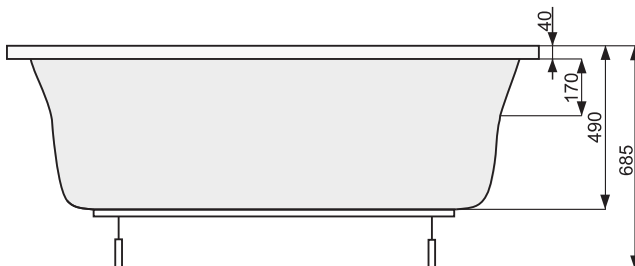

# POOLSPA

volume 480 l; depth 49 cm