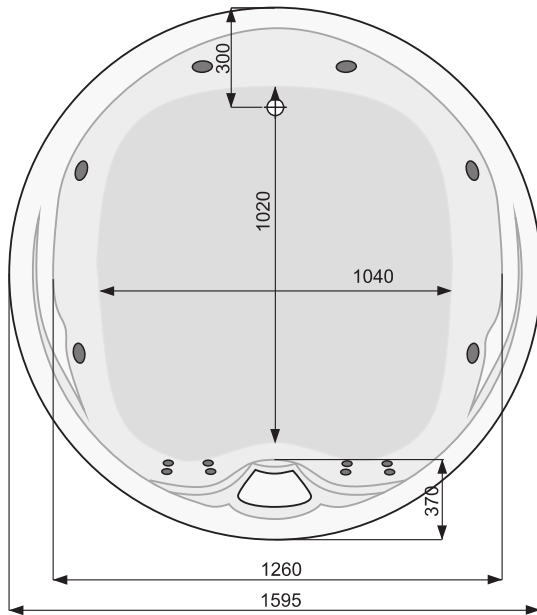

# POOLSPA

volume 480 l; depth 49 cm