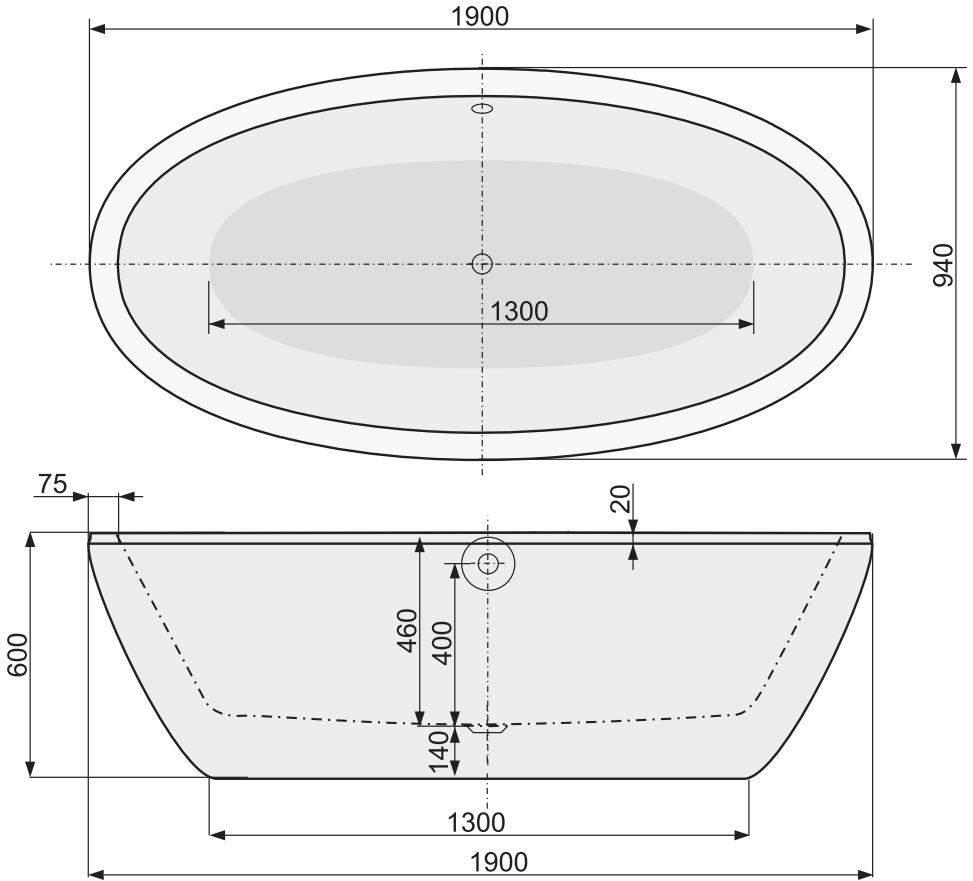

POOLSPA

volume 248 l; depth 46 cm