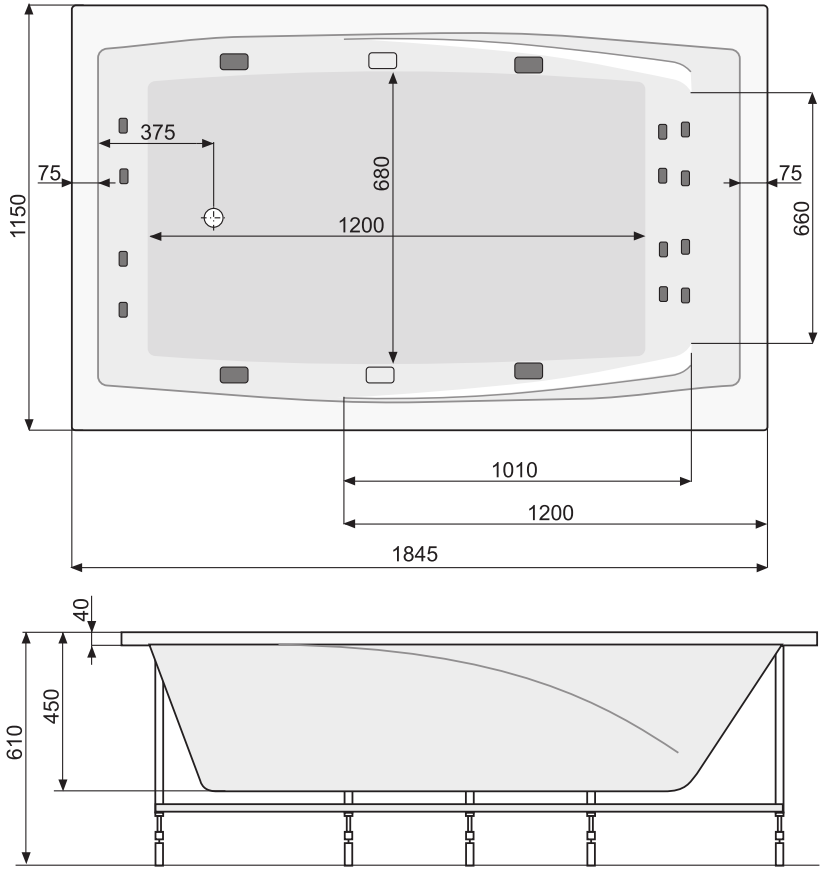

POOLSPA

volume 415 l; depth 45 cm