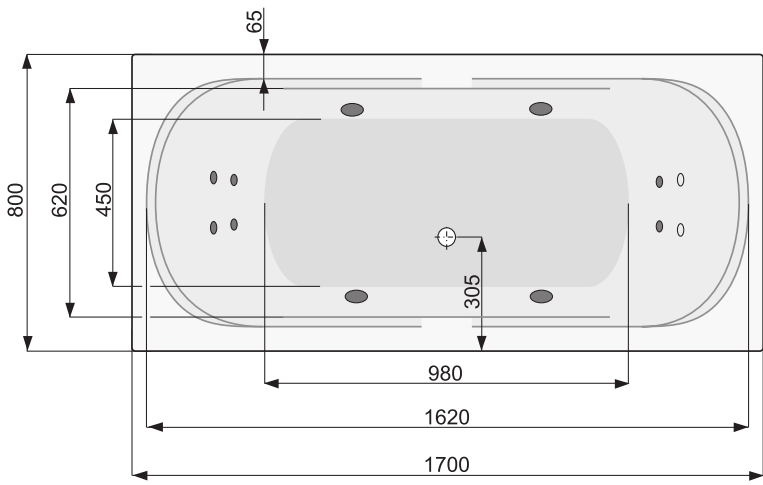

# POOLSPA

volume 180 l; depth 41 cm