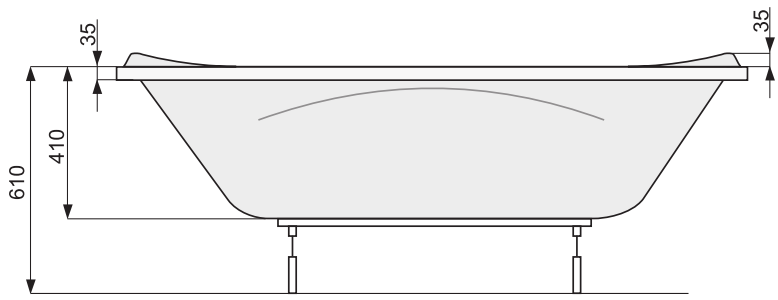

# POOLSPA

volume 180 l; depth 41 cm