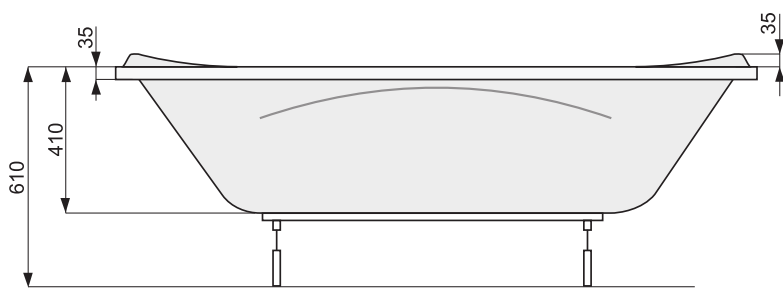

# POOLSPA

volume 190 l; depth 41 cm