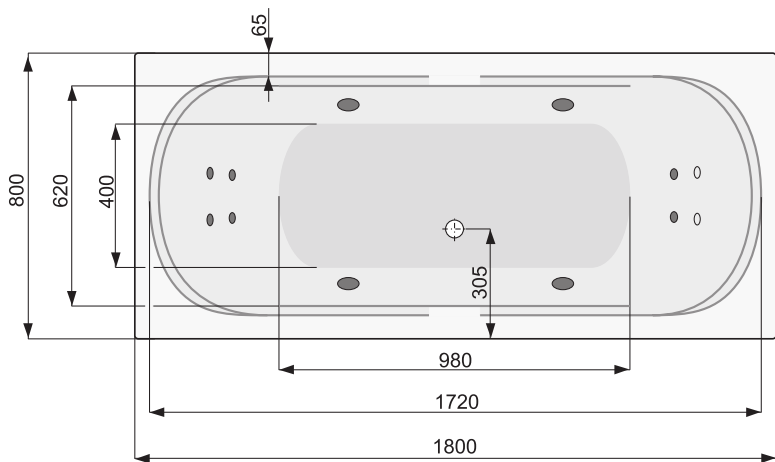

# POOLSPA

volume 190 l; depth 41 cm