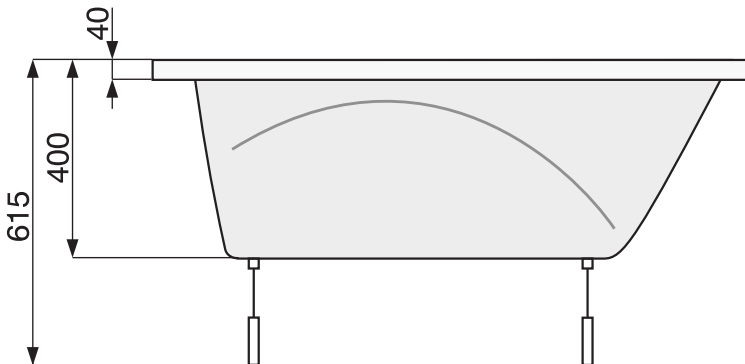

POOLSPA

volume 135 l; depth 40 cm