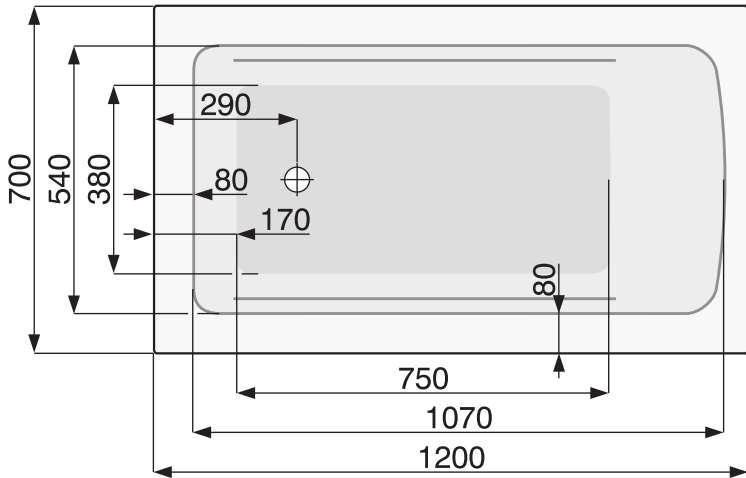

POOLSPA

volume 135 l; depth 40 cm