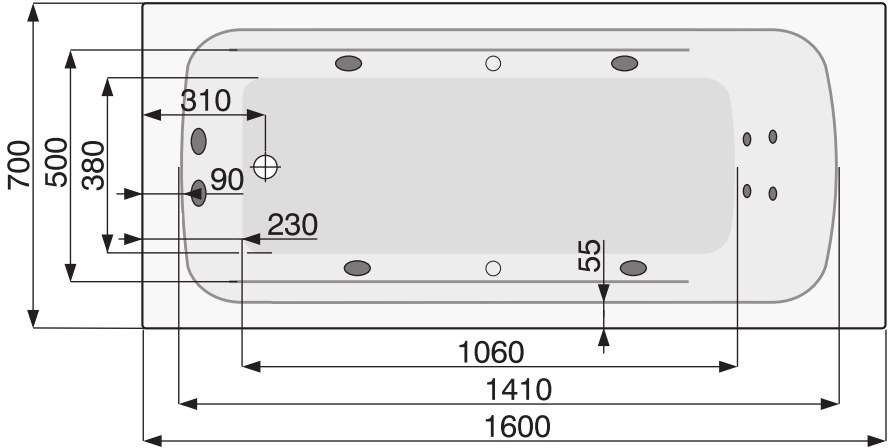

POOLSPA

volume 175 l; depth 40 cm