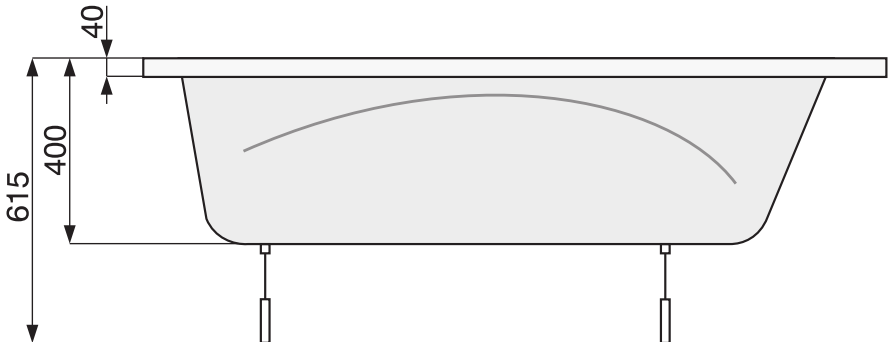

POOLSPA

volume 175 l; depth 40 cm