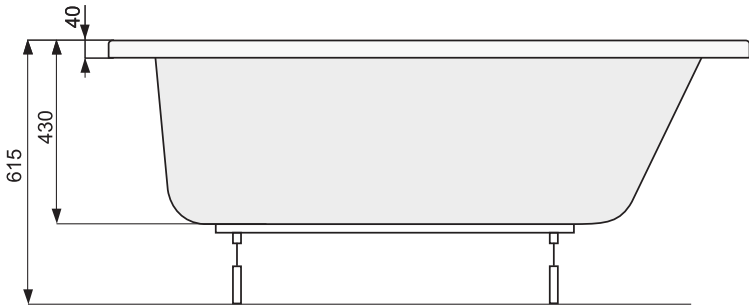

# POOLSPA

volume 165 l; depth 43 cm