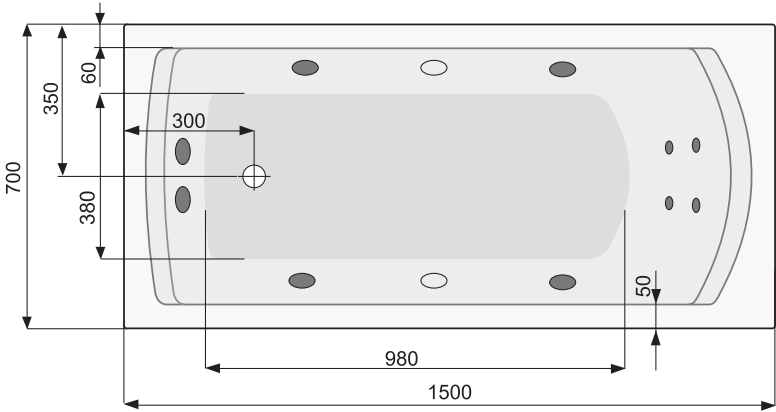

# POOLSPA

volume 165 l; depth 43 cm