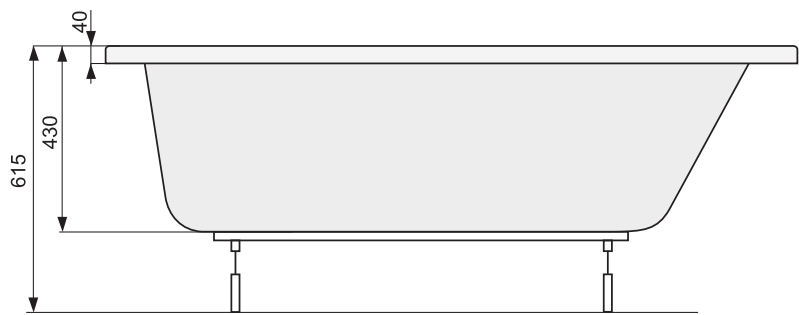

POOLSPA

volume 175 l; depth 43 cm