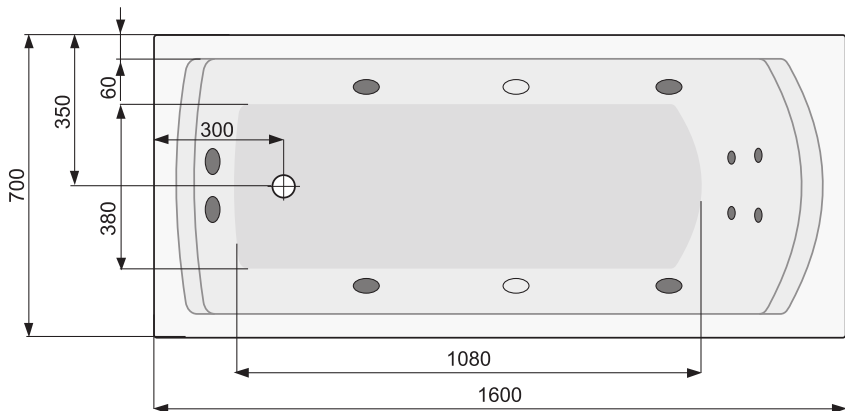

POOLSPA

volume 175 l; depth 43 cm