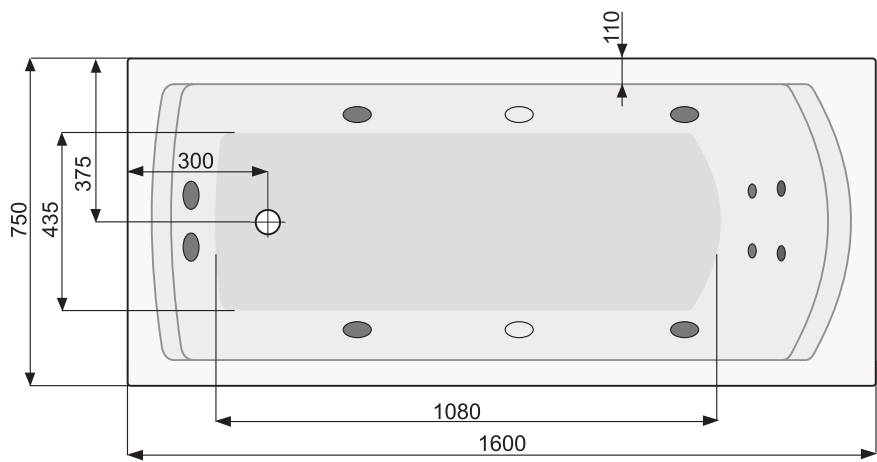

POOLSPA

volume 215 l; depth 50,5 cm