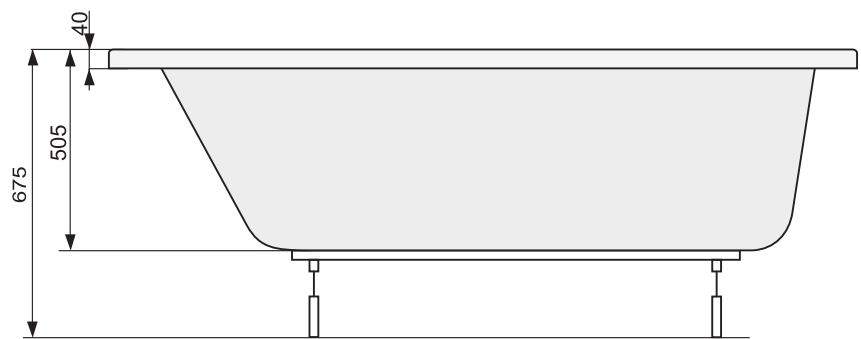

POOLSPA

volume 215 l; depth 50,5 cm