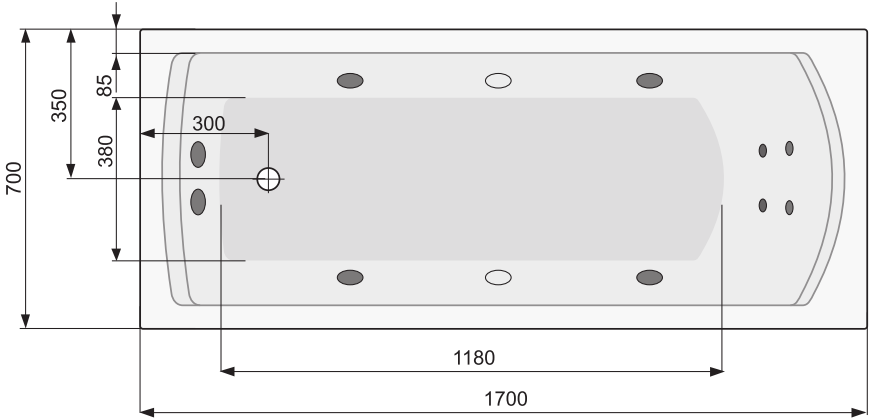

POOLSPA

volume 175 l; depth 43 cm