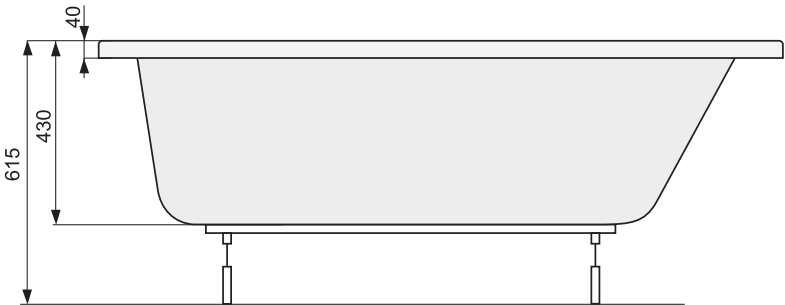

POOLSPA

volume 175 l; depth 43 cm