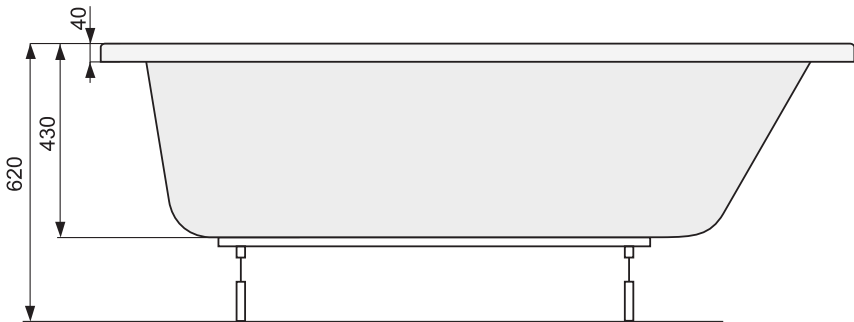

POOLSPA

volume 185 l; depth 43 cm