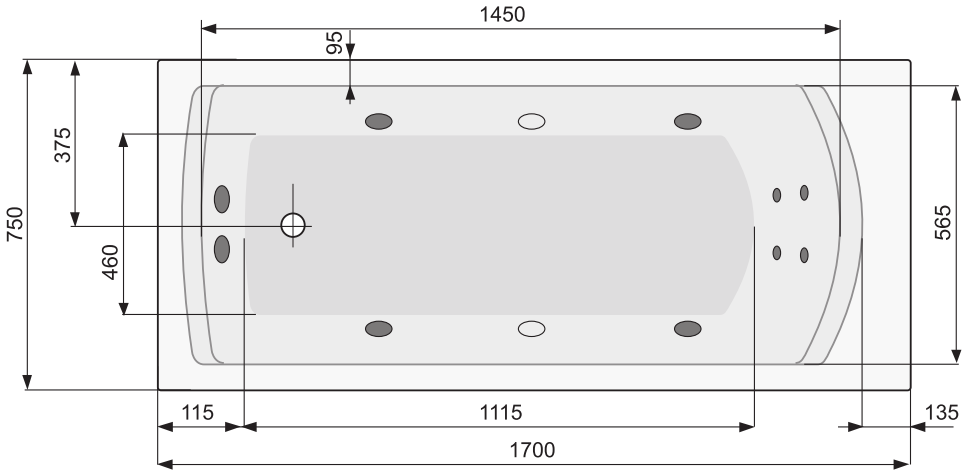

POOLSPA

volume 185 l; depth 43 cm