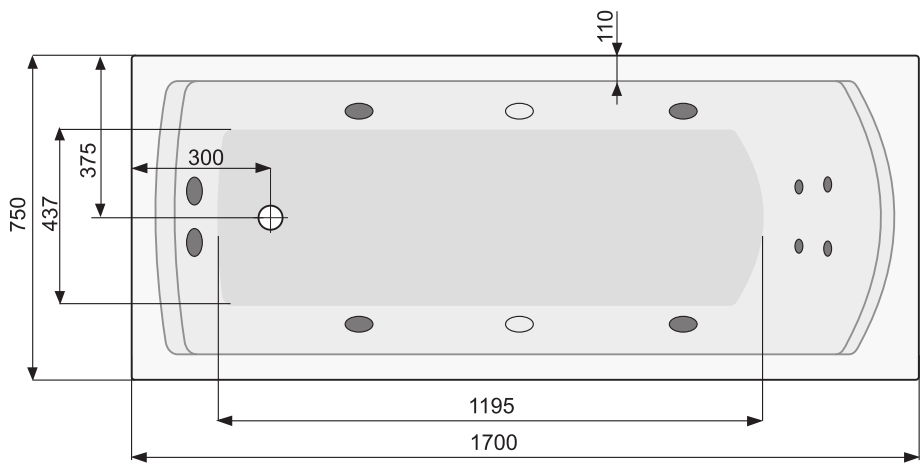

# POOLSPA

volume 230 l; depth 50,5 cm