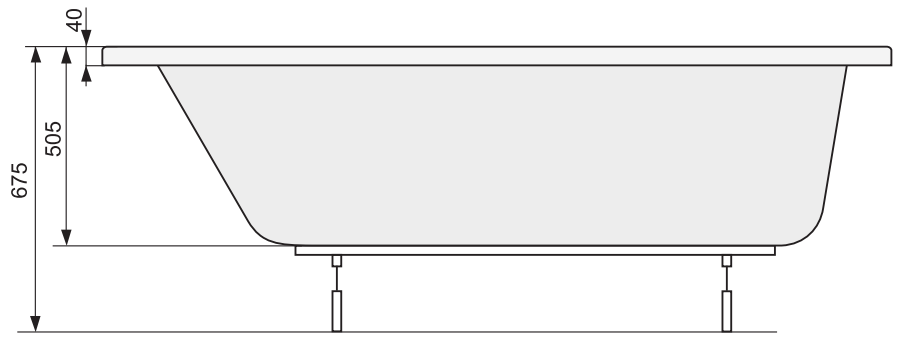

# POOLSPA

volume 230 l; depth 50,5 cm