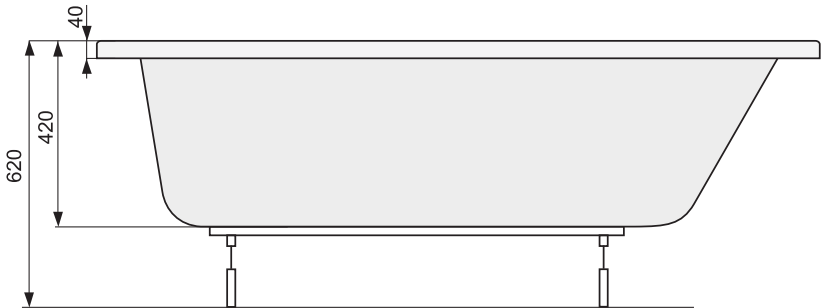

POOLSPA

volume 203 l; depth 42 cm