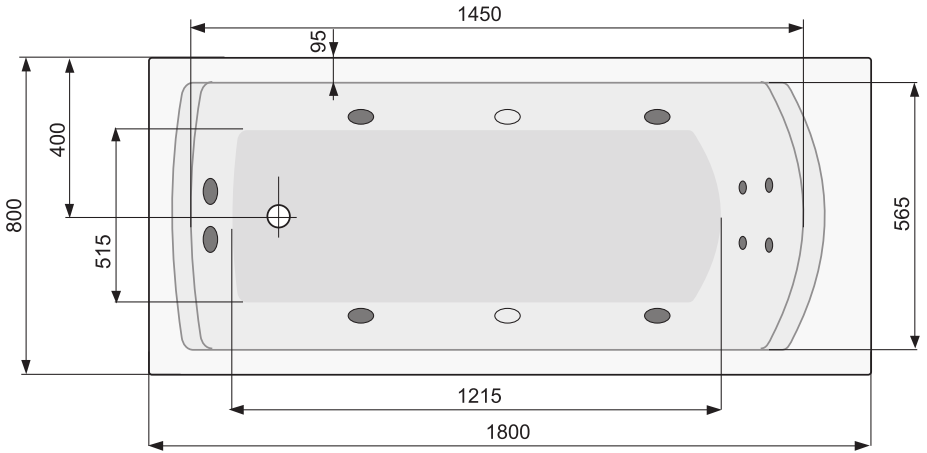

POOLSPA

volume 203 l; depth 42 cm