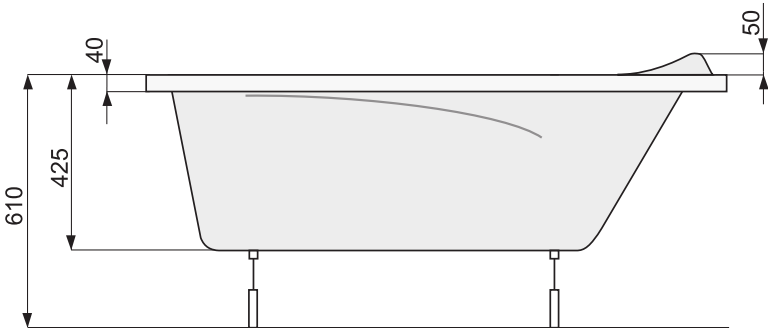

POOLSPA

volume 140 l; depth 42,5 cm