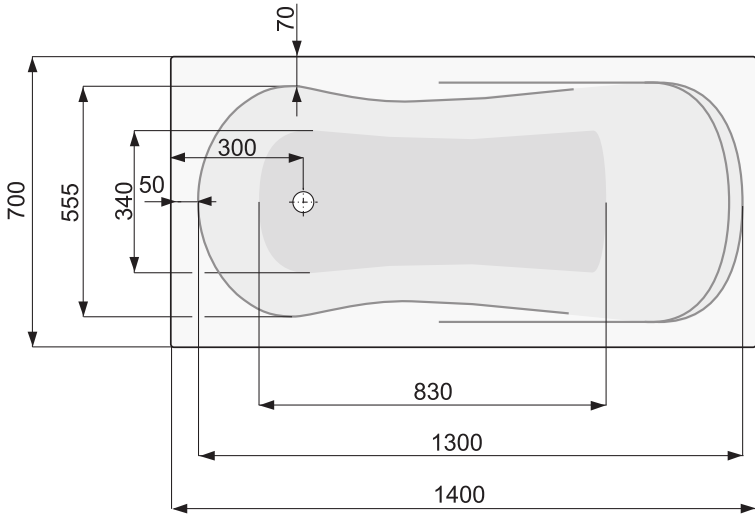

POOLSPA

volume 140 l; depth 42,5 cm