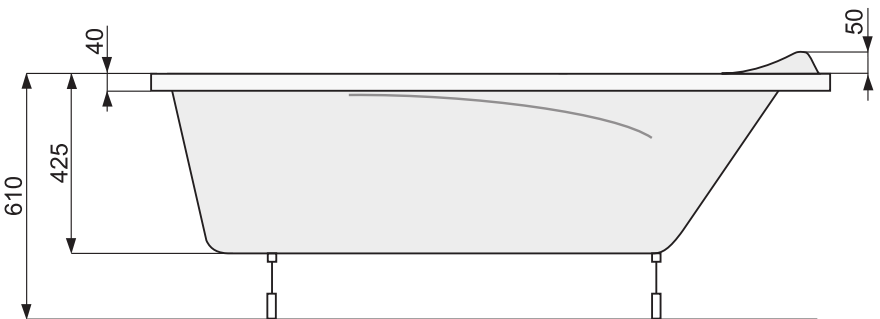

# POOLSPA

volume 160 l; depth 42,5 cm