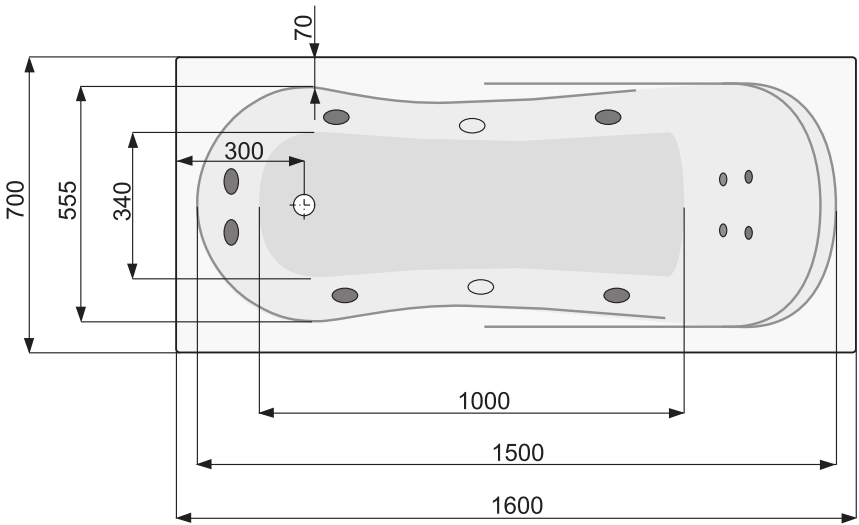

# POOLSPA

volume 160 l; depth 42,5 cm