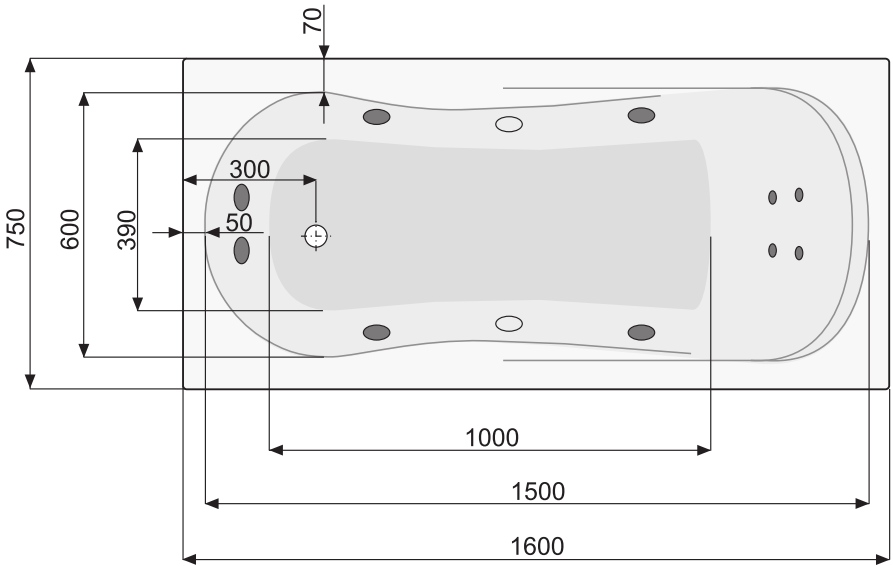

POOLSPA

volume 220 l; depth 52 cm