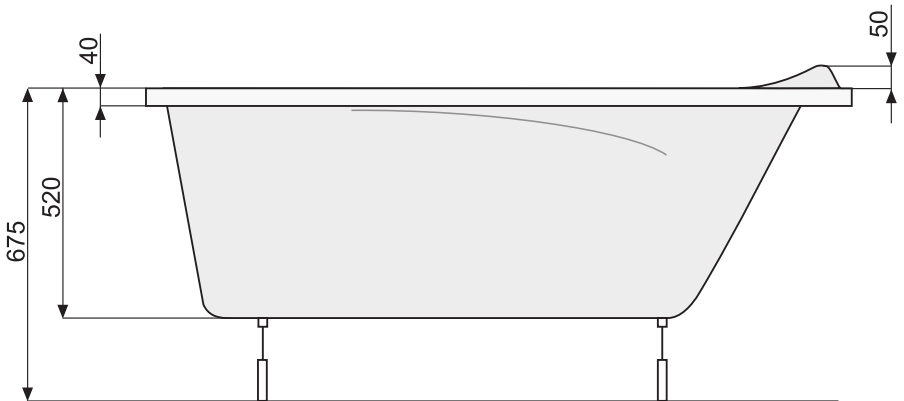

POOLSPA

volume 220 l; depth 52 cm