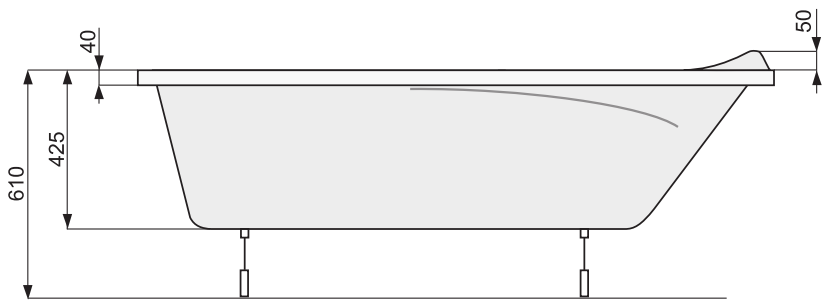

POOLSPA

volume 170 l; depth 42,5 cm