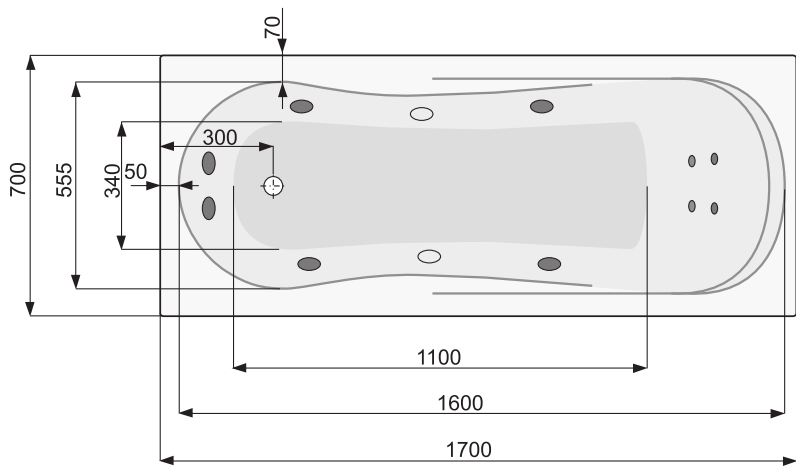

POOLSPA

volume 170 l; depth 42,5 cm