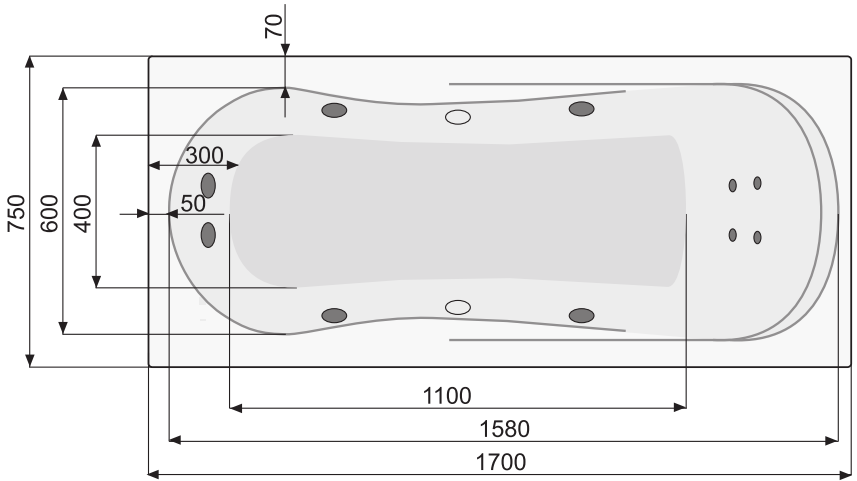

# POOLSPA

volume 180 l; depth 43 cm