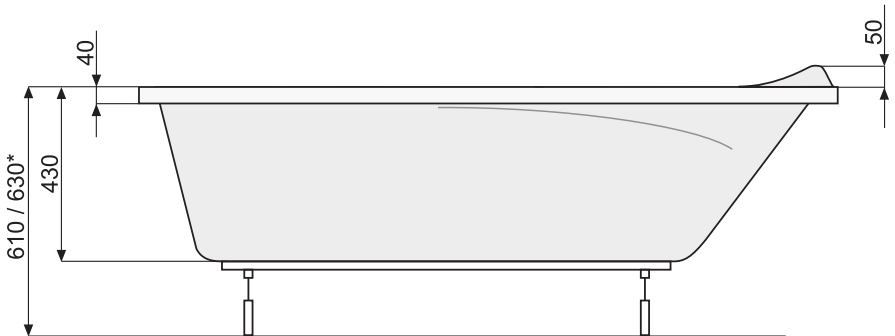

# POOLSPA

volume 180 l; depth 43 cm