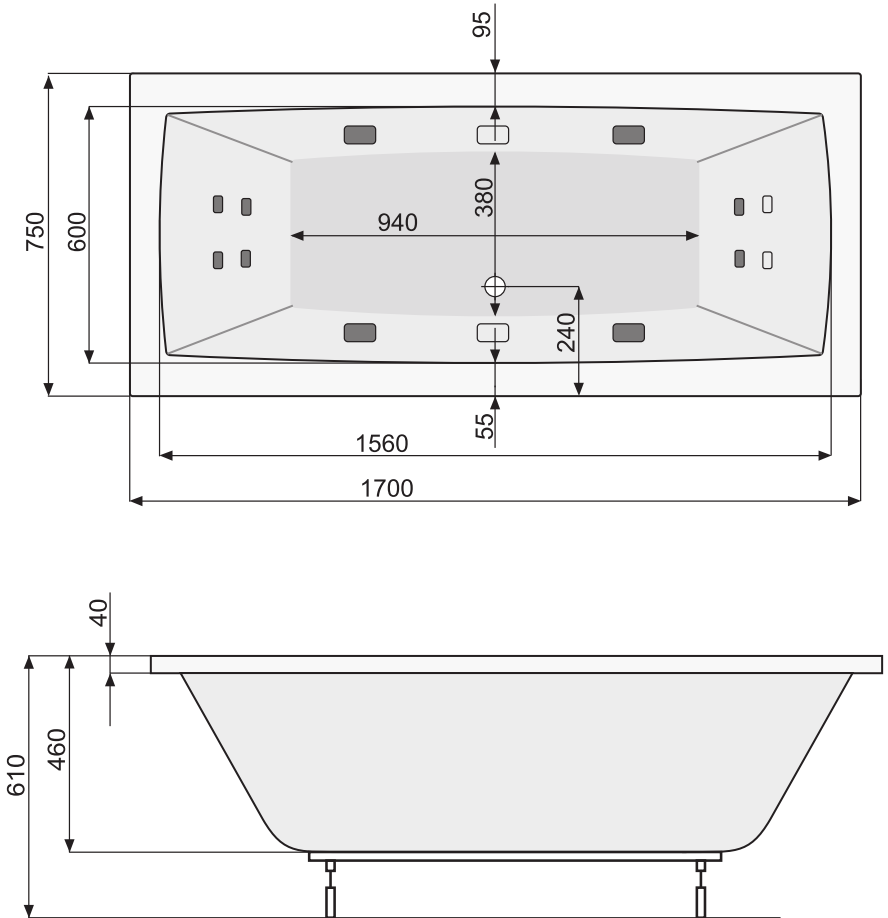

POOLSPA

volume 190 l; depth 46 cm