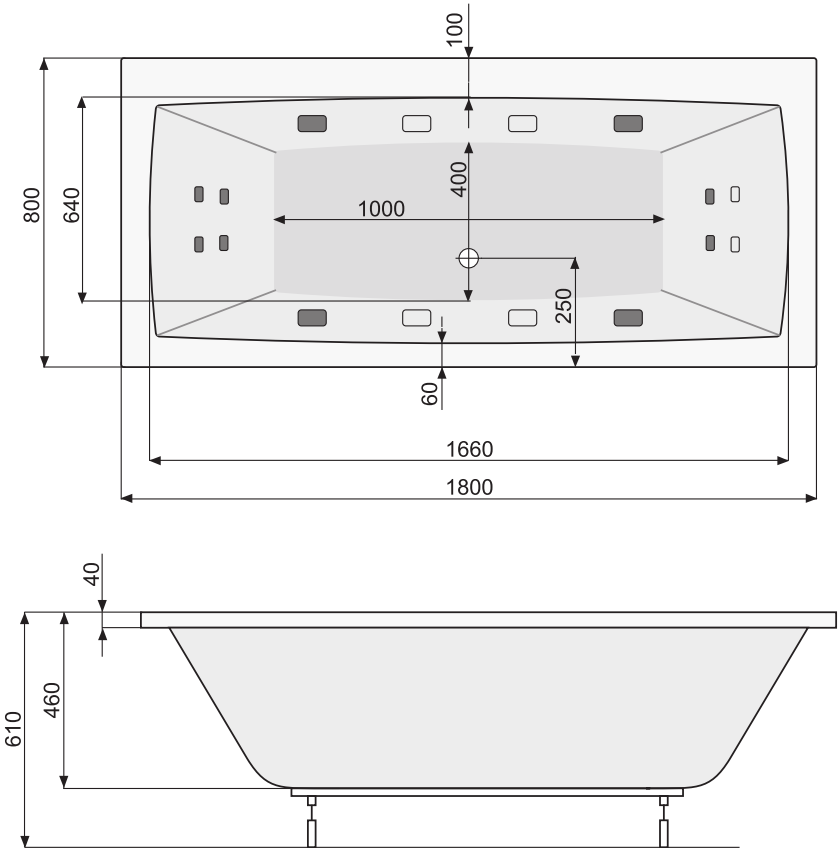

# POOLSPA

volume 235 l; depth 46 cm