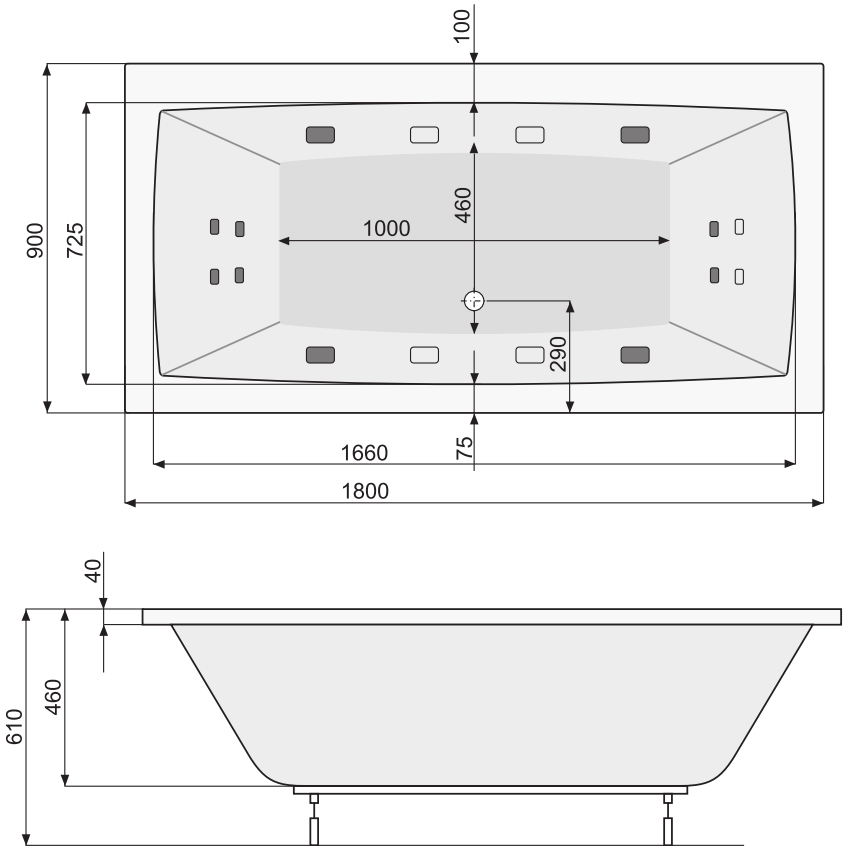

POOLSPA

volume 290 l; depth 46 cm