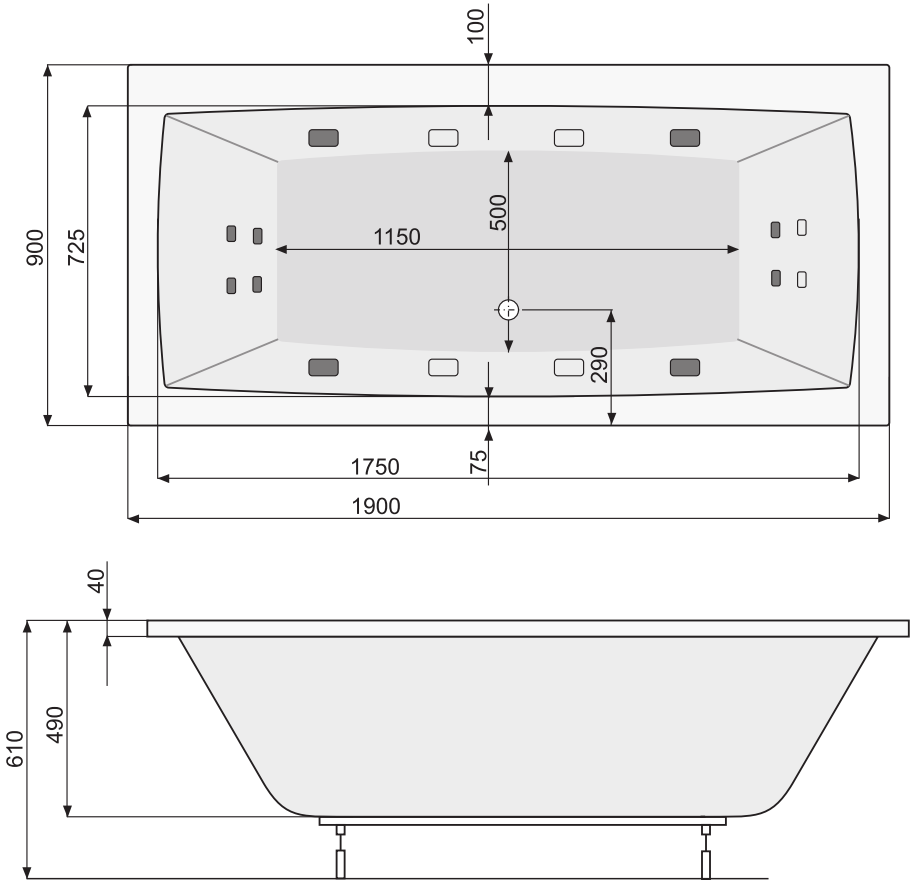

# POOLSPA

volume 320 l; depth 49 cm